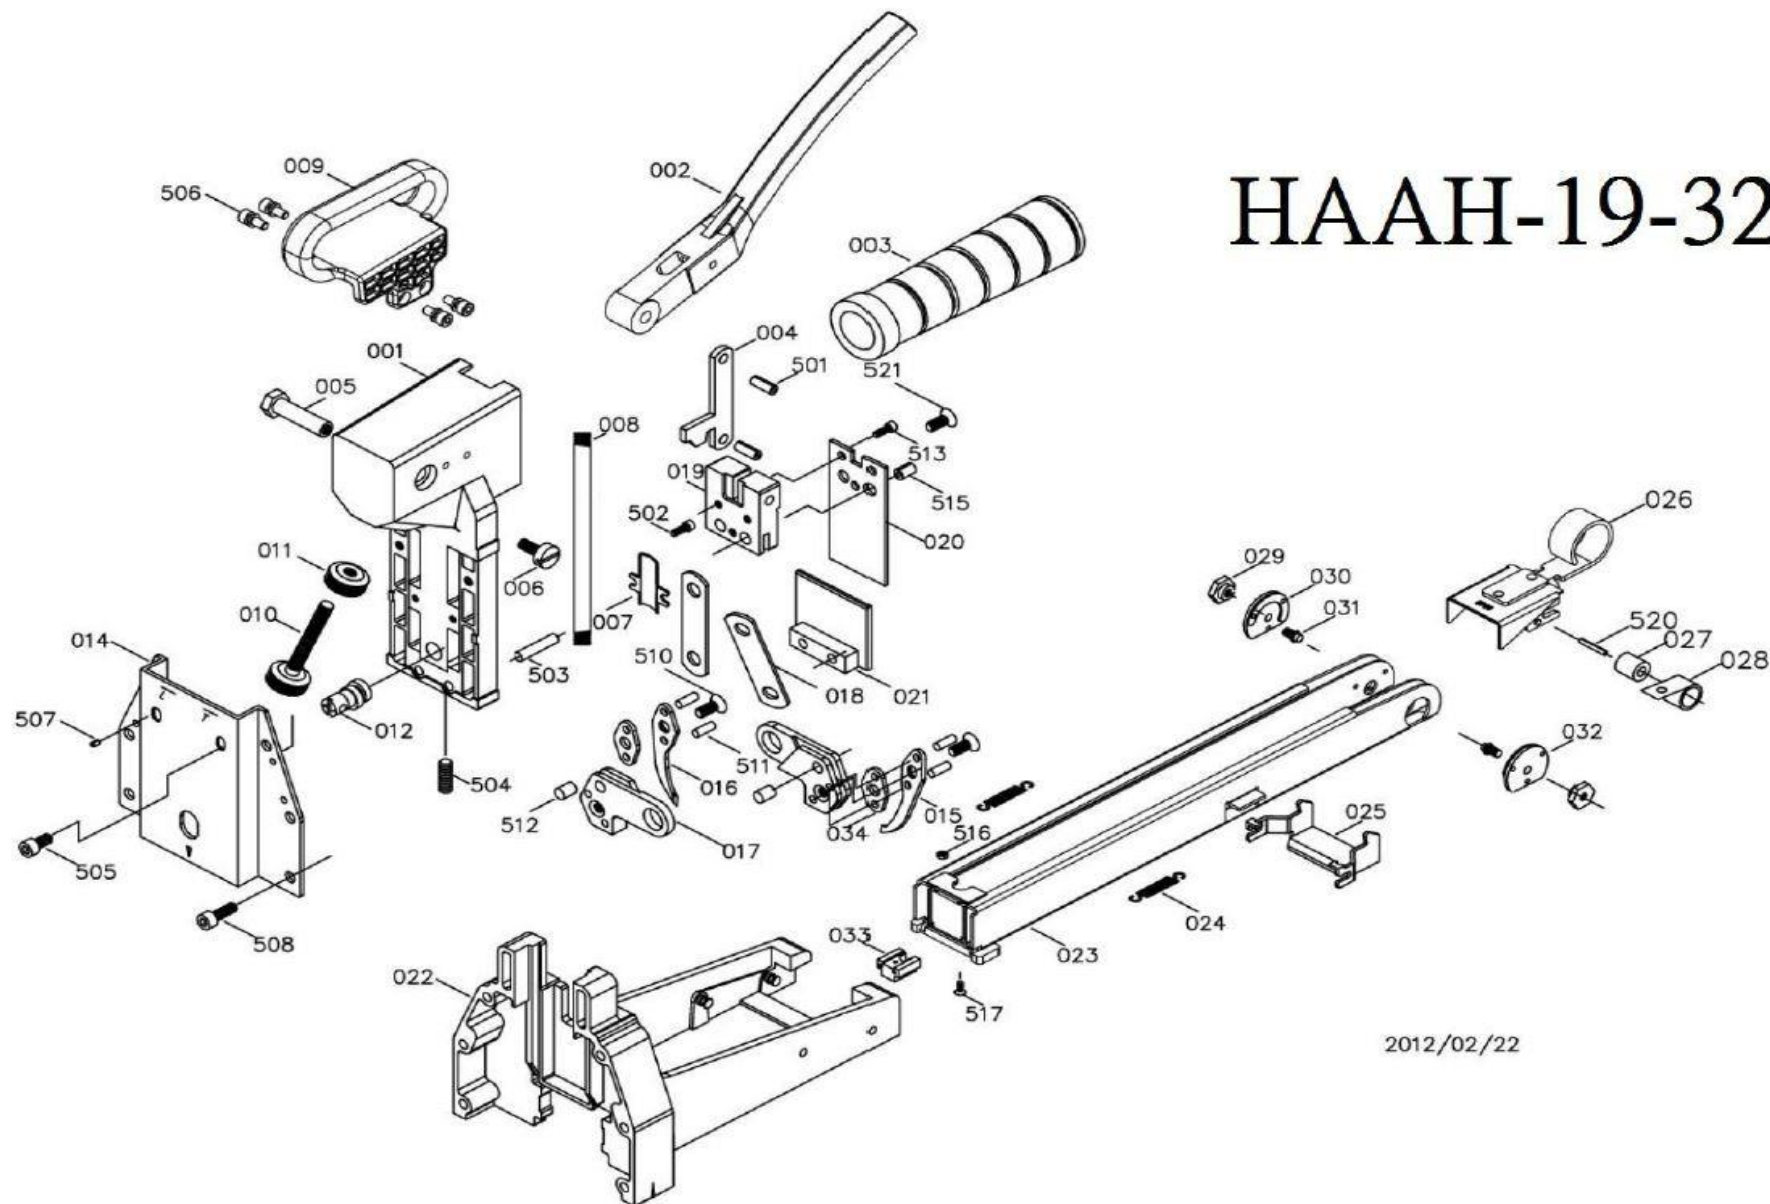

MAQUINA	DESCRIPCION
QCGCM3218	GRAPADORA 32-18 MECANICA

DESDE FECHA	22/02/12
HASTA FECHA	31/12/2099

HAAH-19-32

2012/02/22