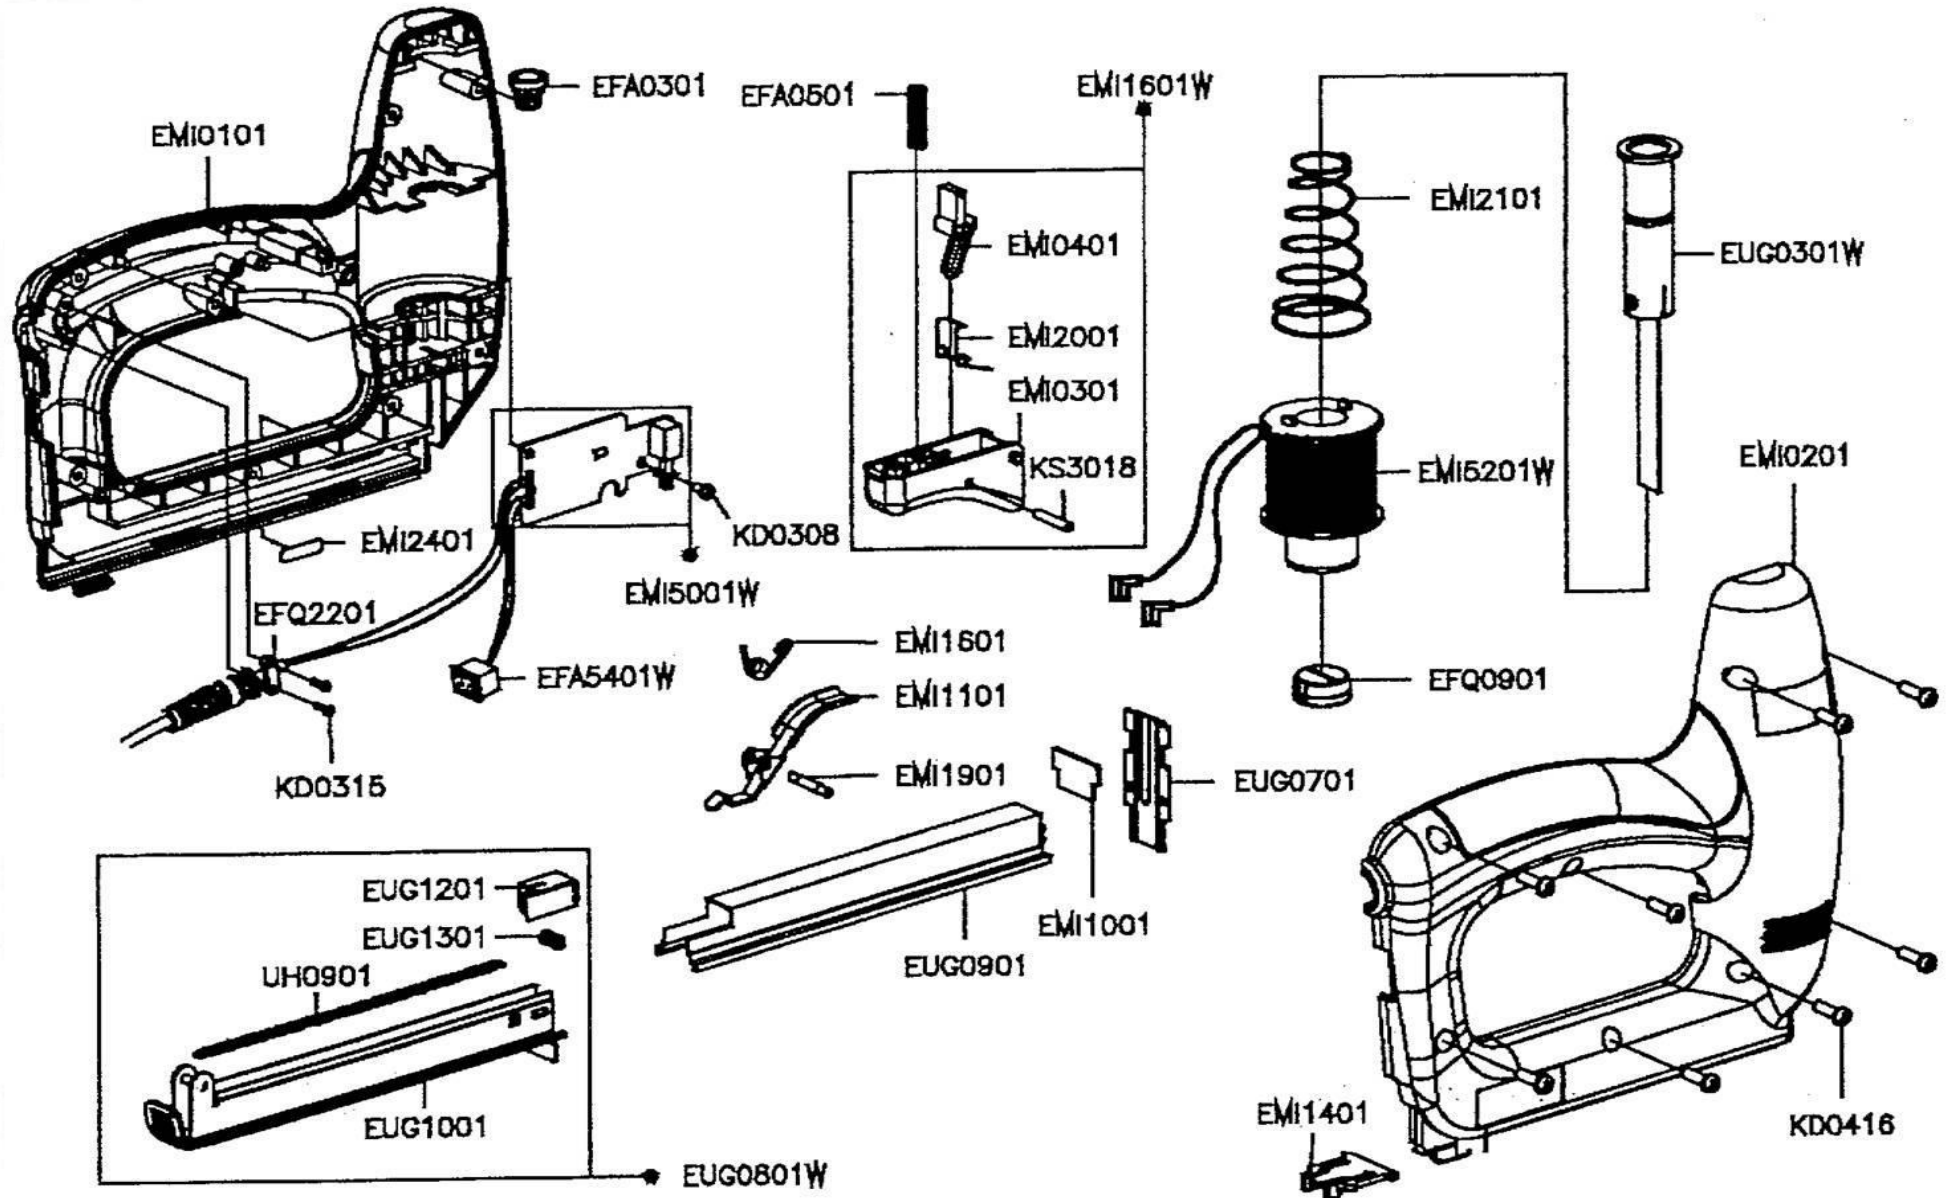

MAQUINA	DESCRIPCION
QCGE8016	GRAPADORA ELECTR.CORGRAP E-8016

DESDE FECHA	01/01/2013
HASTA FECHA	31/12/2009