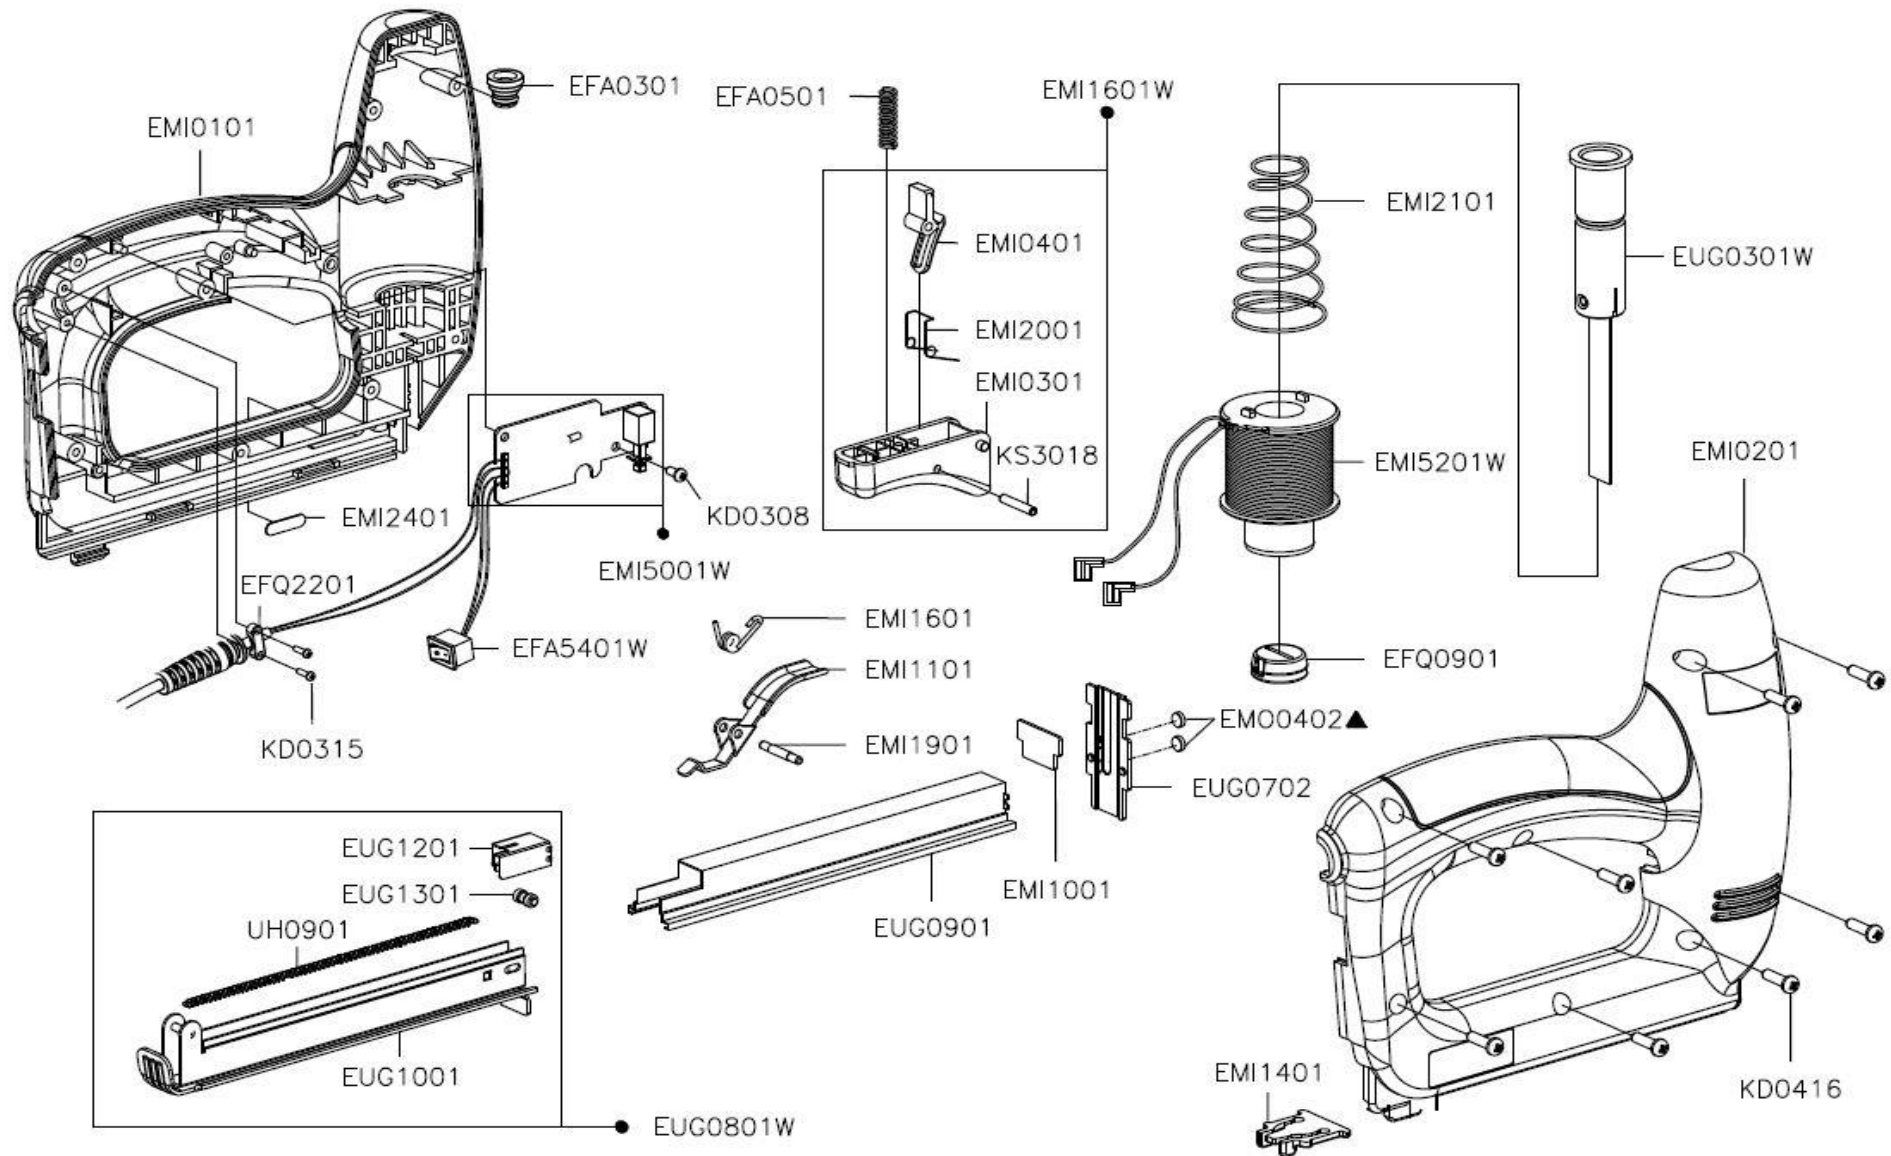

MAQUINA	DESCRIPCION
QCGE8016	GRAPADORA ELECTR.CORGRAP E-8016

DESDE FECHA	24/02/17
HASTA FECHA	31/12/2099