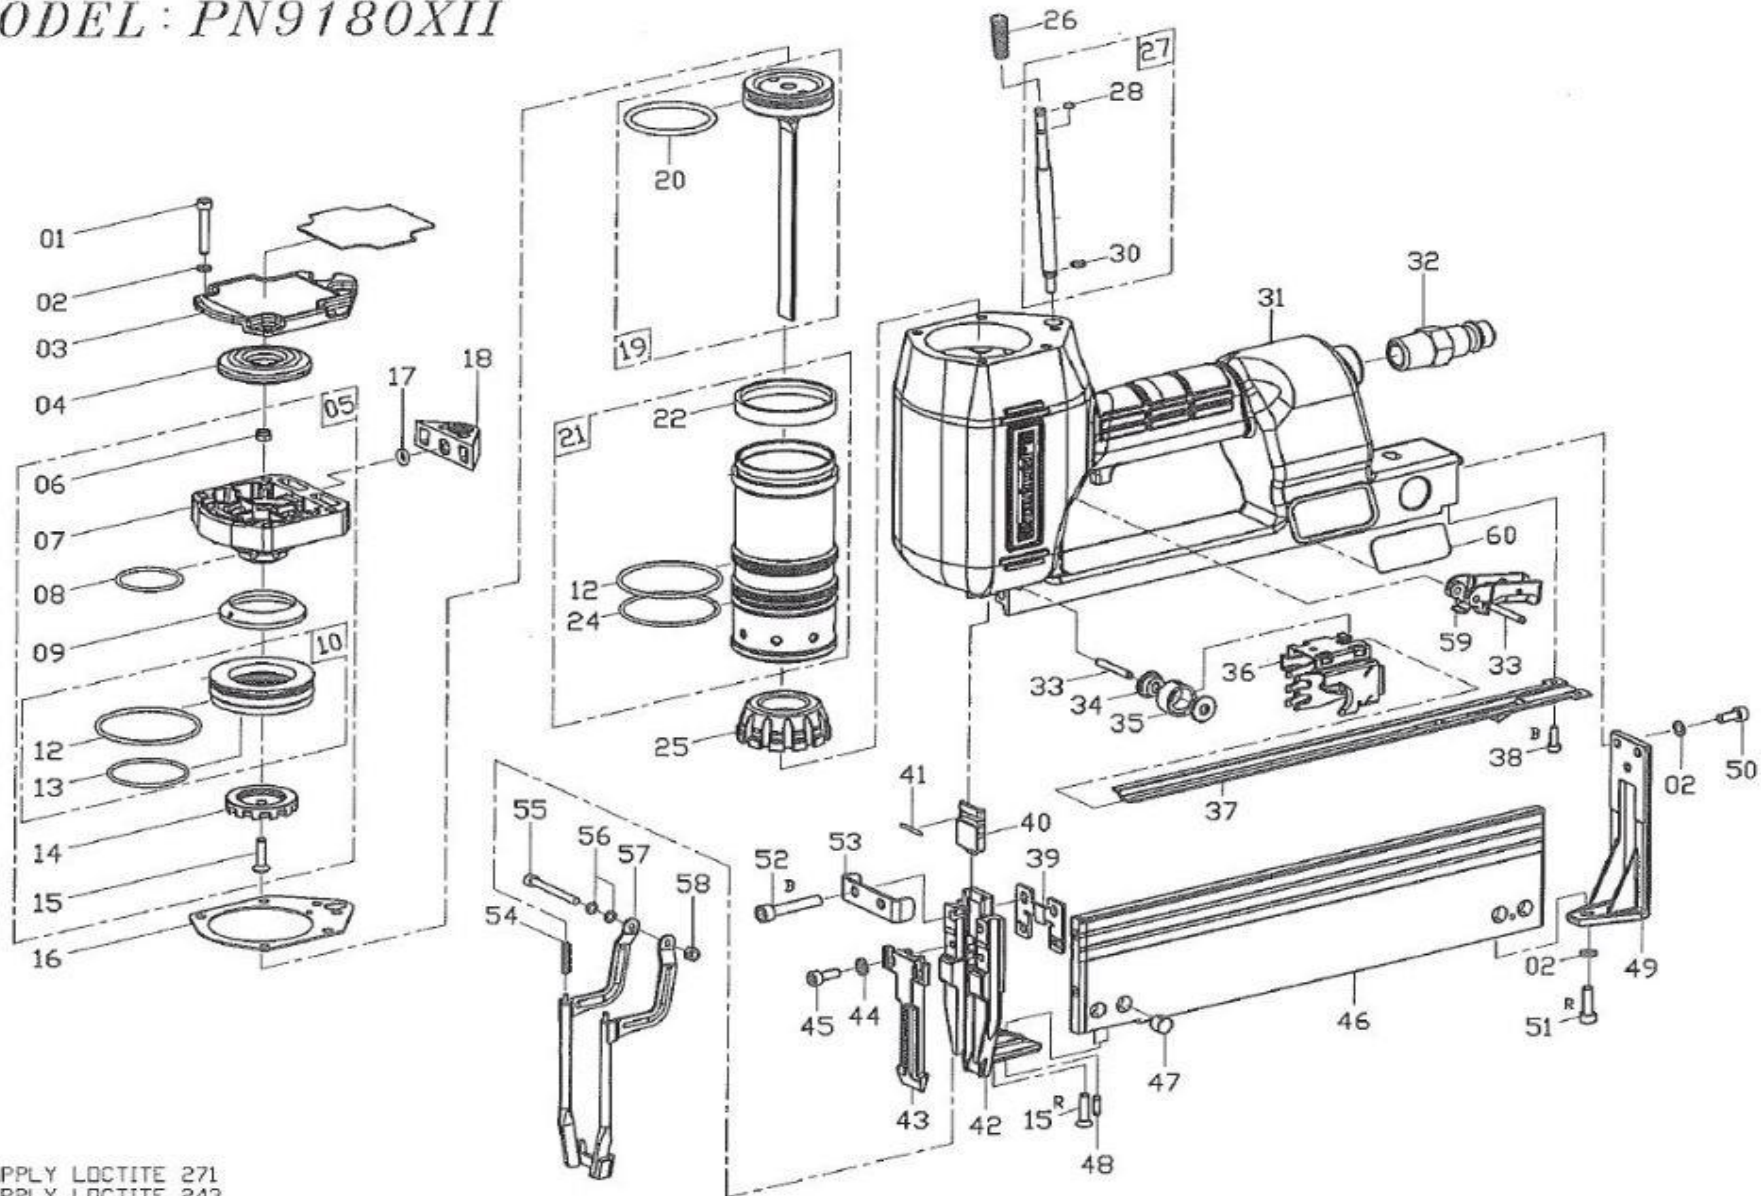

MAQUINA	DESCRIPCION
QKPN9180XII	GRAPADORA HAUBOLD PN9180 XII

DESDE FECHA	27/01/21
HASTA FECHA	31/12/2099

MODEL : PN9180XII

*R : APPLY LOCTITE 271
*B : APPLY LOCTITE 243