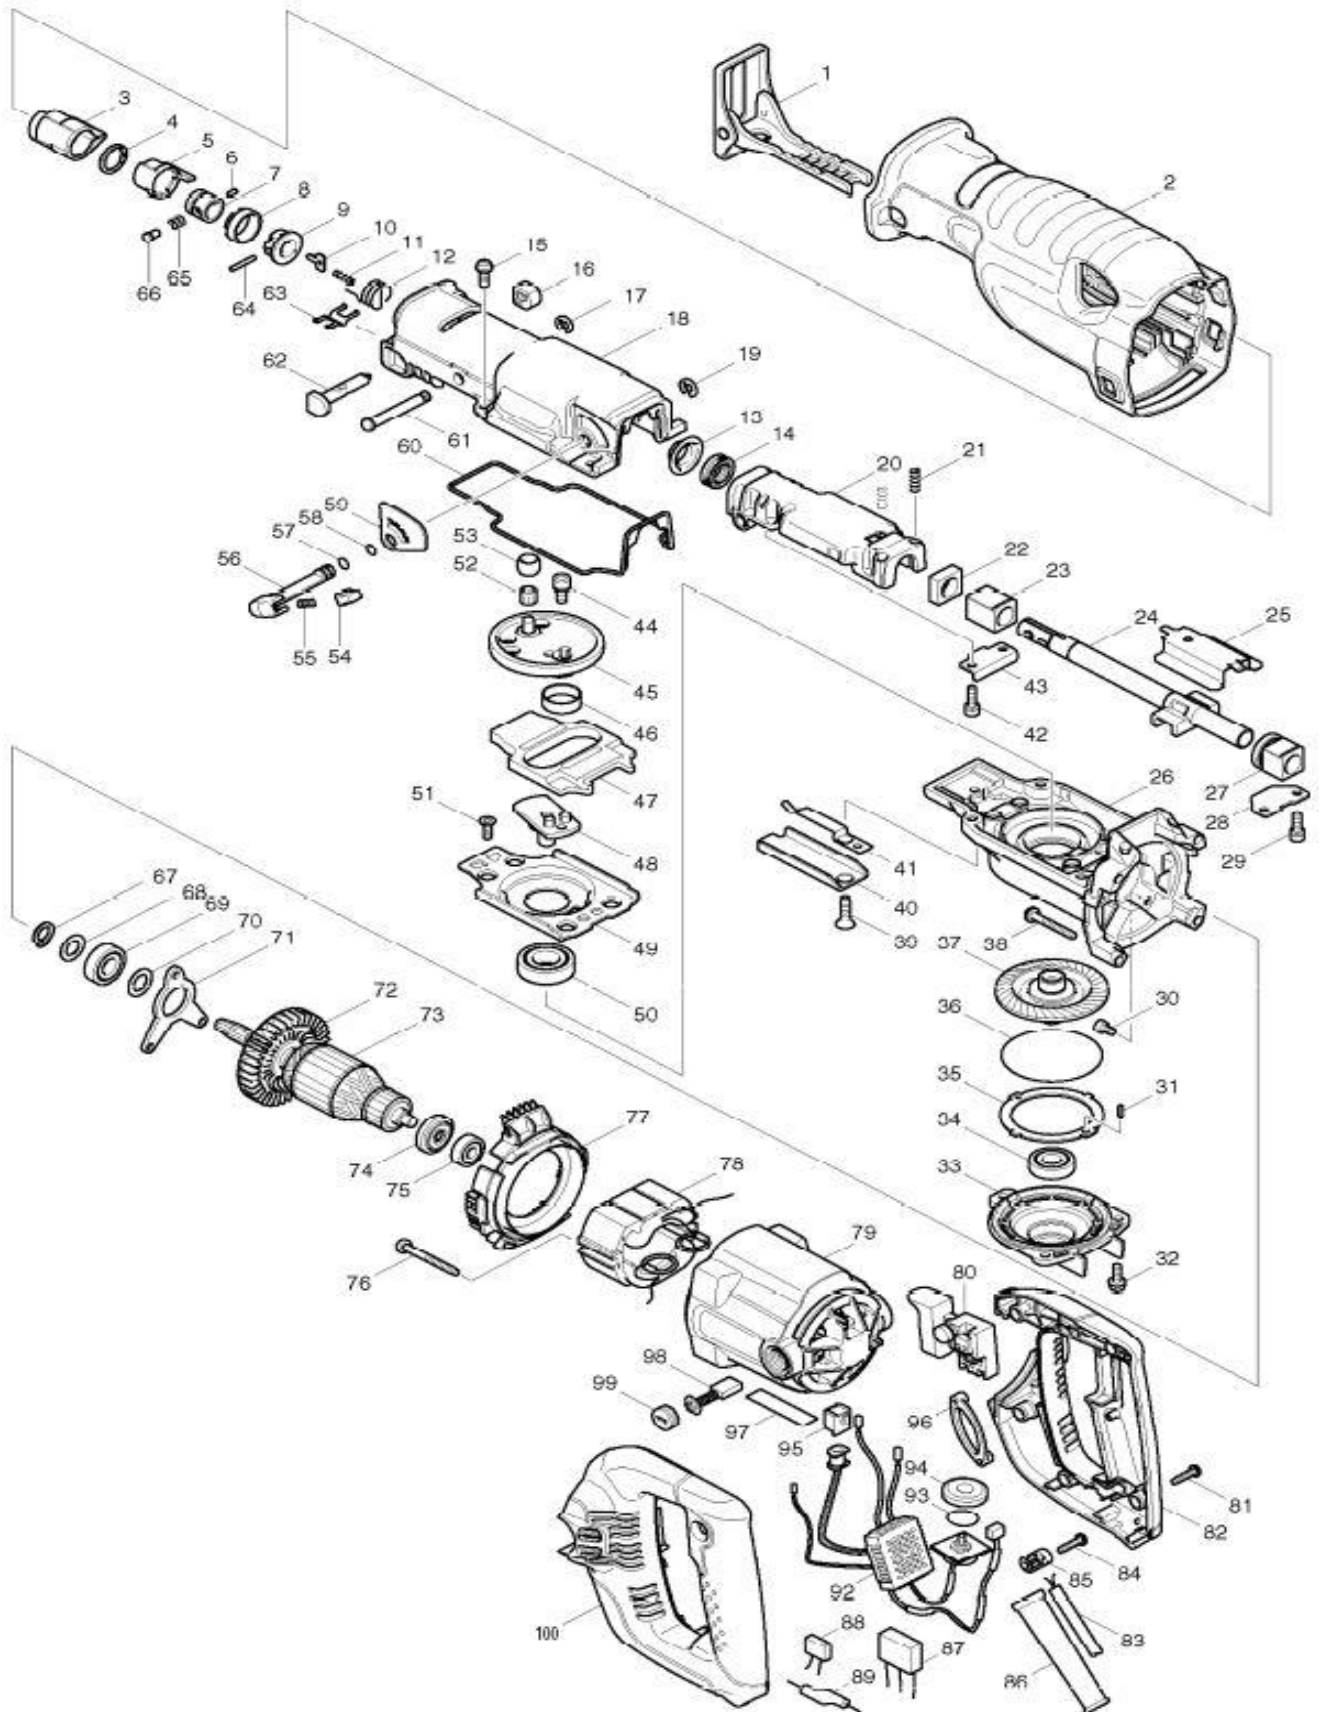

MAQUINA	DESCRIPCION
QM01100020	MAKITA SIERRA SABLE JT3070CT

DESDE FECHA	04/10/2018
HASTA FECHA	31/12/2099