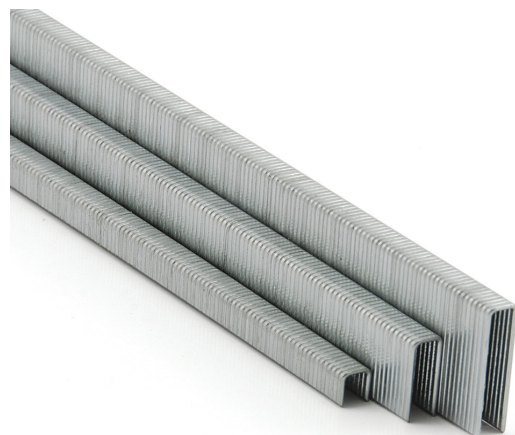

Grapa 97 Staple 97

Grapas ligeras *Fine wire staples*

Acabado

Finish

 Galvanizado
Galvanized

Escanea el código
QR para más info

*Scan the QR code
for more info*

Grapas por peine

Strip Length

100

Galga

Gauge

Largo pata

Leg length

	min	6	1/4"
	mm	mm	inch
	máx	25	1"
		mm	inch

Puente interior

Inside crown

	3,00	0,118
	mm	inch

Ancho pata

Leg width

	0,90	0,035
	mm	inch

Punta

Point

	Divergente <i>Divergent</i>
---	---------------------------------------

Puente exterior

Outside crown

	4,40	0,173
	mm	inch

Espesor pata

Leg thickness

	0,70	0,027
	mm	inch