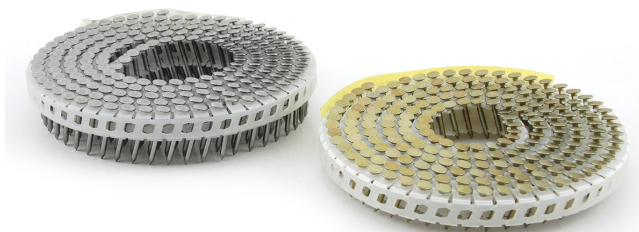

Clavo bobina FCP Ø1,83 *Plastic coil nails FCP Ø1,83*

Clavo en bobina plástico especiales *Plastic coil nails*

Acabado *Finish*

 Pulido
Polished

Clavo por bobina *Coil capacity*

200

Angulo unión *Collation angle*

Escanea el código QR para más info

Scan the QR code for more info

Detalle cabeza

Largo clavo *Nail length*

	min	17 mm	3/4" inch
	máx	38 mm	1 1/2" inch

Diámetro clavo *Nail diameter*

	1,83 mm	.099" inch
--	------------	---------------

Cabeza clavo *Nail head*

	5,0 mm	.197" inch
--	-----------	---------------

Punta *Point*

	Diamante <i>Diamond</i>
---	-----------------------------------

Tipo caña *Shank type*

	Liso <i>Smooth</i>
---	------------------------------

Tipo clavo *Nail type*

	Bobina plástico <i>Plastic sheet coil</i>
---	---