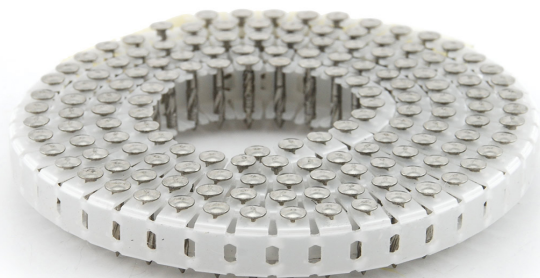

# Clavo bobina mini Ø1,8 *Plastic coil nails mini Ø1,8*

Clavo en bobina plástico especiales *Plastic coil nails*

## Acabado *Finish*

 Pulido  
*Polished*

## Clavo por bobina *Coil capacity*

150

## Cabeza clavo *Nail head*

	4,5 mm	.177" inch
--	-----------	---------------