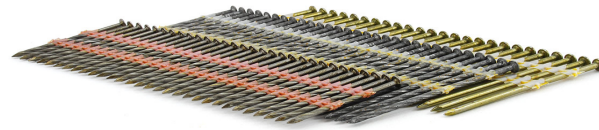

# Clavo peine Ø3,1 Strip nails Ø3,1

Clavo en peine *Strip nails*

**Acabado**  
*Finish*

 Pulido  
*Polished*

**Clavo por peine**  
*Strip length*

30

**Angulo unión**  
*Collation angle*

 Escanea el código QR para más info  
*Scan the QR code for more info*

**Largo clavo**  
*Nail length*

	min	90 mm	3 1/2" inch
	máx	90 mm	3 1/2" inch

**Diámetro clavo**  
*Nail diameter*

	3,1 mm	0,120" inch
--	-----------	----------------

**Cabeza clavo**  
*Nail head*

	7,0 mm	.275" inch
--	-----------	---------------

**Punta**  
*Point*

	<b>Diamante</b> <i>Diamond</i>
---	-----------------------------------

**Tipo caña**  
*Shank type*

	<b>Roscado</b> <i>Screw</i>
---	--------------------------------

**Tipo clavo**  
*Nail type*